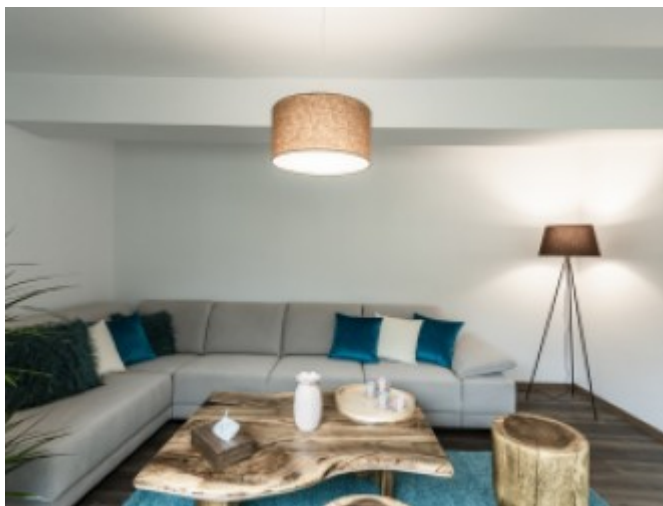

Konštrukcia bytu: kvadra

Stav nehnuteľnosti: kompletná rekonštrukcia

Parkovanie: áno. Parkovanie 2 roky zdarma. Následne možnosť odkúpenia parkovacích miest.

Teplo: Centrálna plynová kotolňa

Zateplenie: áno

ENERGIE a POPLATKY:

Predpokladané mesačné náklady cca 80€/mes.

CENA a PLATBA

- cena 84.000 Eur

- platba v hotovosti alebo prostredníctvom hypotekárneho úveru (pomôžeme Vám s jeho vybavením)

LOKALITA a OKOLIE:

Obec Terchová sa teší veľkej návštevnosti. Priamo obec a jej okolie národného parku Malá Fatra a Vrátna dolina ponúkajú 280 kilometrov turistických a cyklistických trás a množstvo atrakcií ako napr. Lanovku, ktorou sa vyveziete do výšky 1400 metrov nad morom a spustíte sa do doliny na Lyžiach, alebo sa v lete prejdete Hrebeňom malej Fatry. Terchová Vám jednoducho zostane v srdci. Viac o živote v obci na terchova.sk